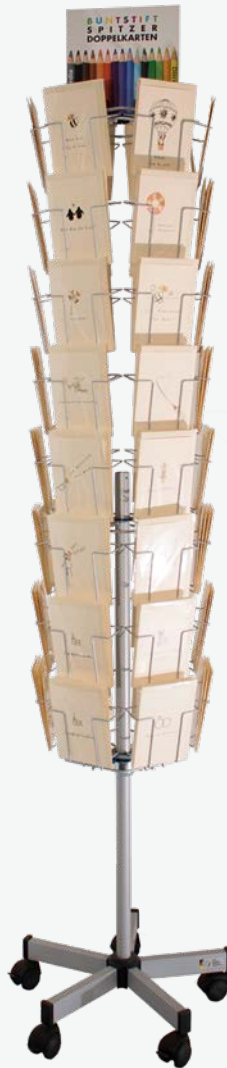

Displays

Hier einige Beispiele von Displays für den Verkauf von Karten. Genauere Informationen und andere Modelle auf Anfrage.

KK 64
Ein Display für
64 hochformatige Doppelkarten.

GK 48
Ein Display für
48 hochformatige
Doppelkarten, das
wenig Platz erfordert.

PK 41
Ein Display für 56 Doppel- oder
96 Postkarten mit viereckigem
Käfig, Kantenlänge ca. 40 cm.
Da die vier Seitenteile einzeln
anzuschrauben sind, können Sie
Post- und Doppelkarten nach
Belieben kombinieren.